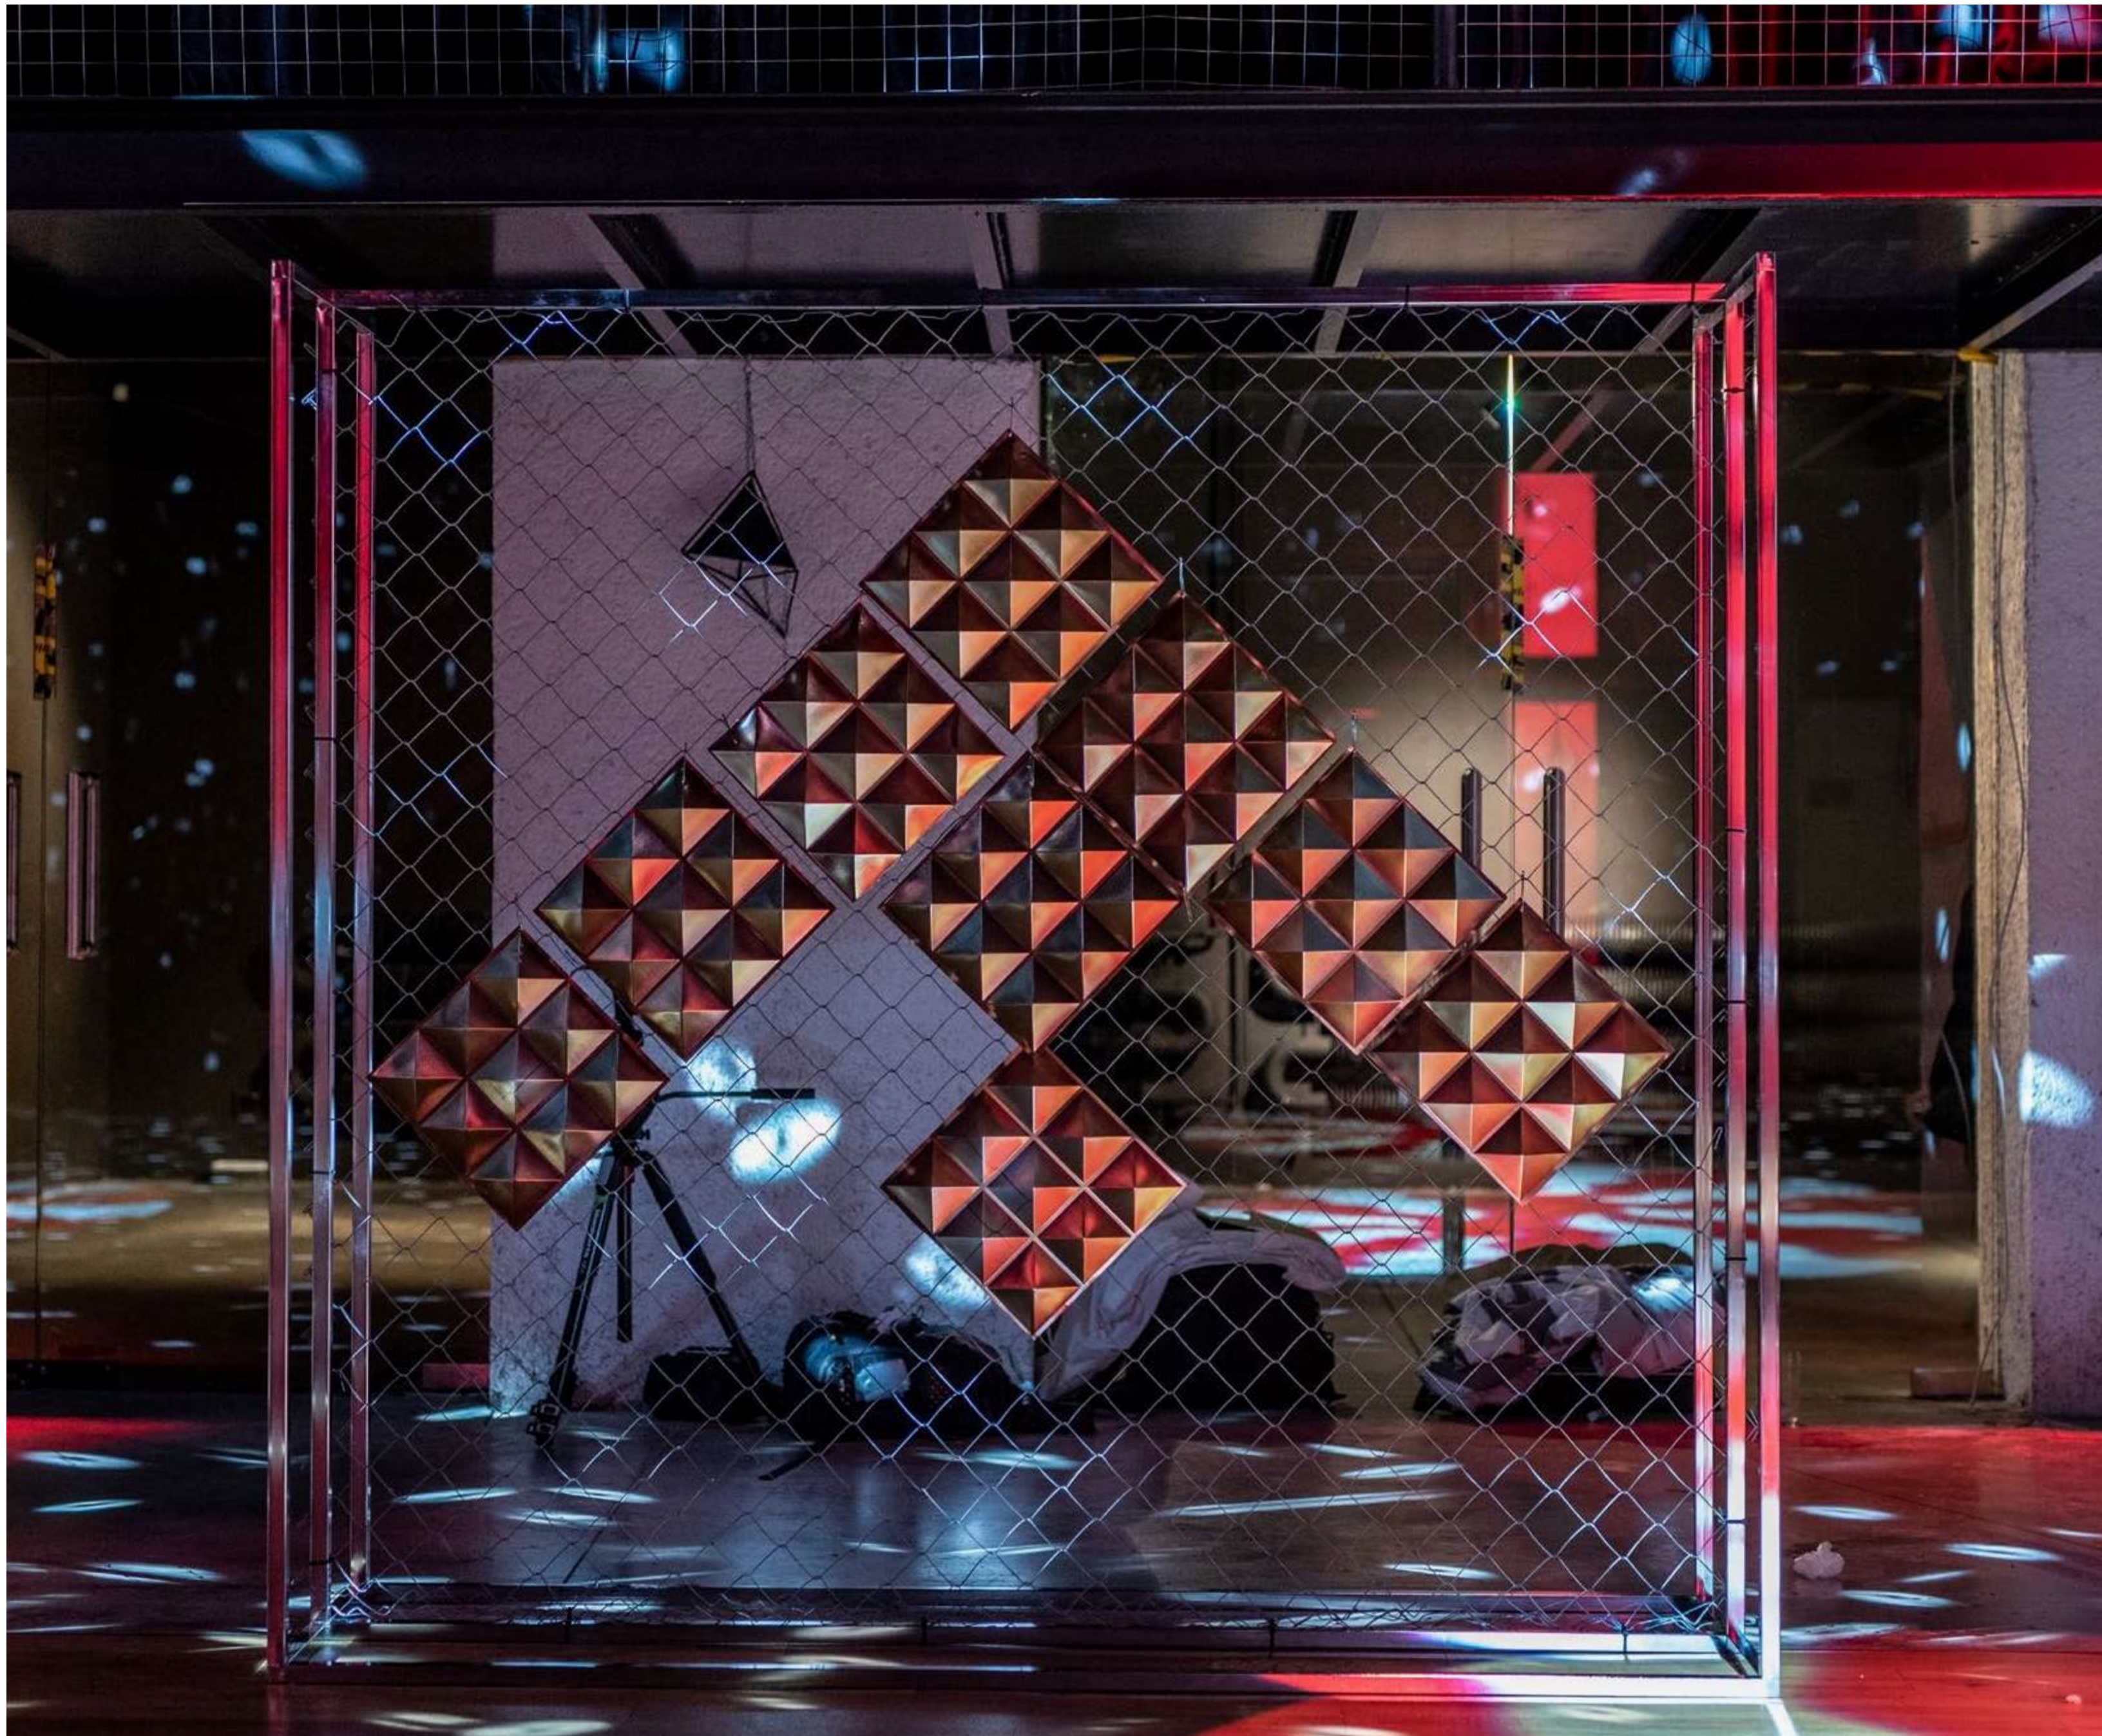

008

konštrukcia | 1 ks
220 x 120 x 50 cm (v x š x h)

PHOTOCORNER KONŠTRUKCIA

009

konštrukcia | 10 ks
202 x 192 x 50 cm (v x š x h)

konštrukcia | 1 ks
220 x 70 x 150 cm (v x š x h)

PHOTOCORNER KONŠTRUKCIA

010