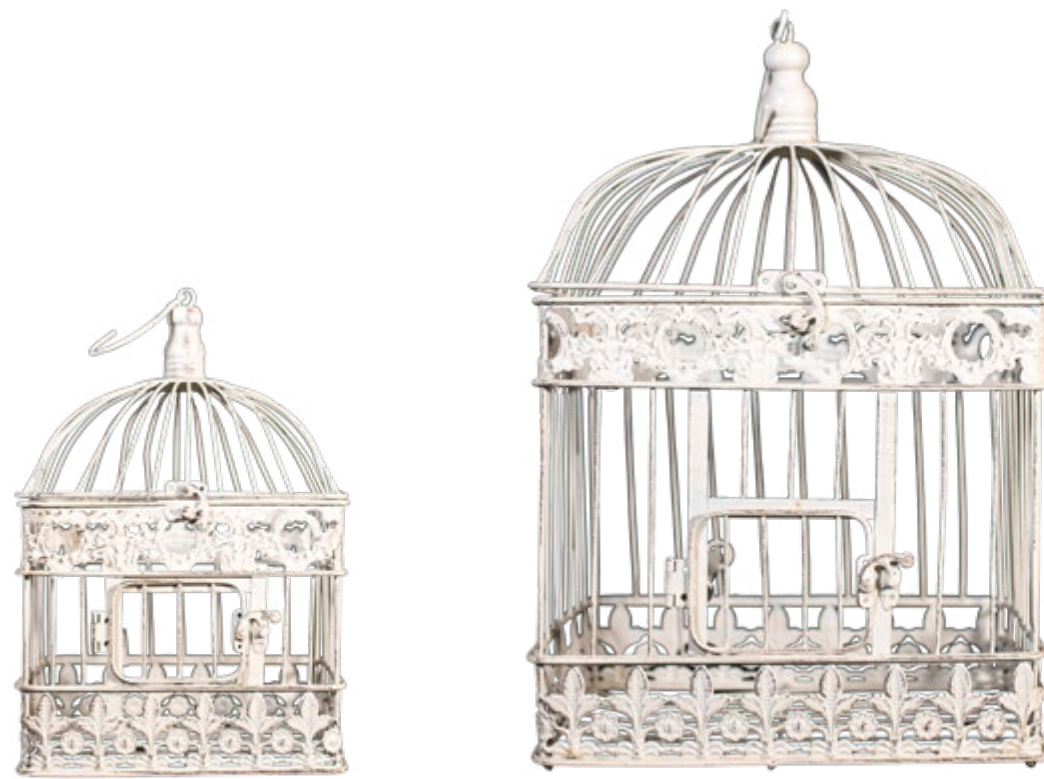

KLIETKA

068

A

B

klietka A | 33 x 23 cm (v x Φ) | 4 ks

klietka B | 47 x 30 cm (v x Φ) | 4 ks

KLIETKA

069

A

B

klietka A | 32 x 22 x 13 cm (v x š x h) | 2 ks
klietka B | 40 x 28 x 20 cm (v x š x h) | 2 ks

KLIETKA

070

A

B

klietka A | 27 x 14 cm (v x Ø) | 1 ks
klietka B | 35 x 19 cm (v x Ø) | 1 ks