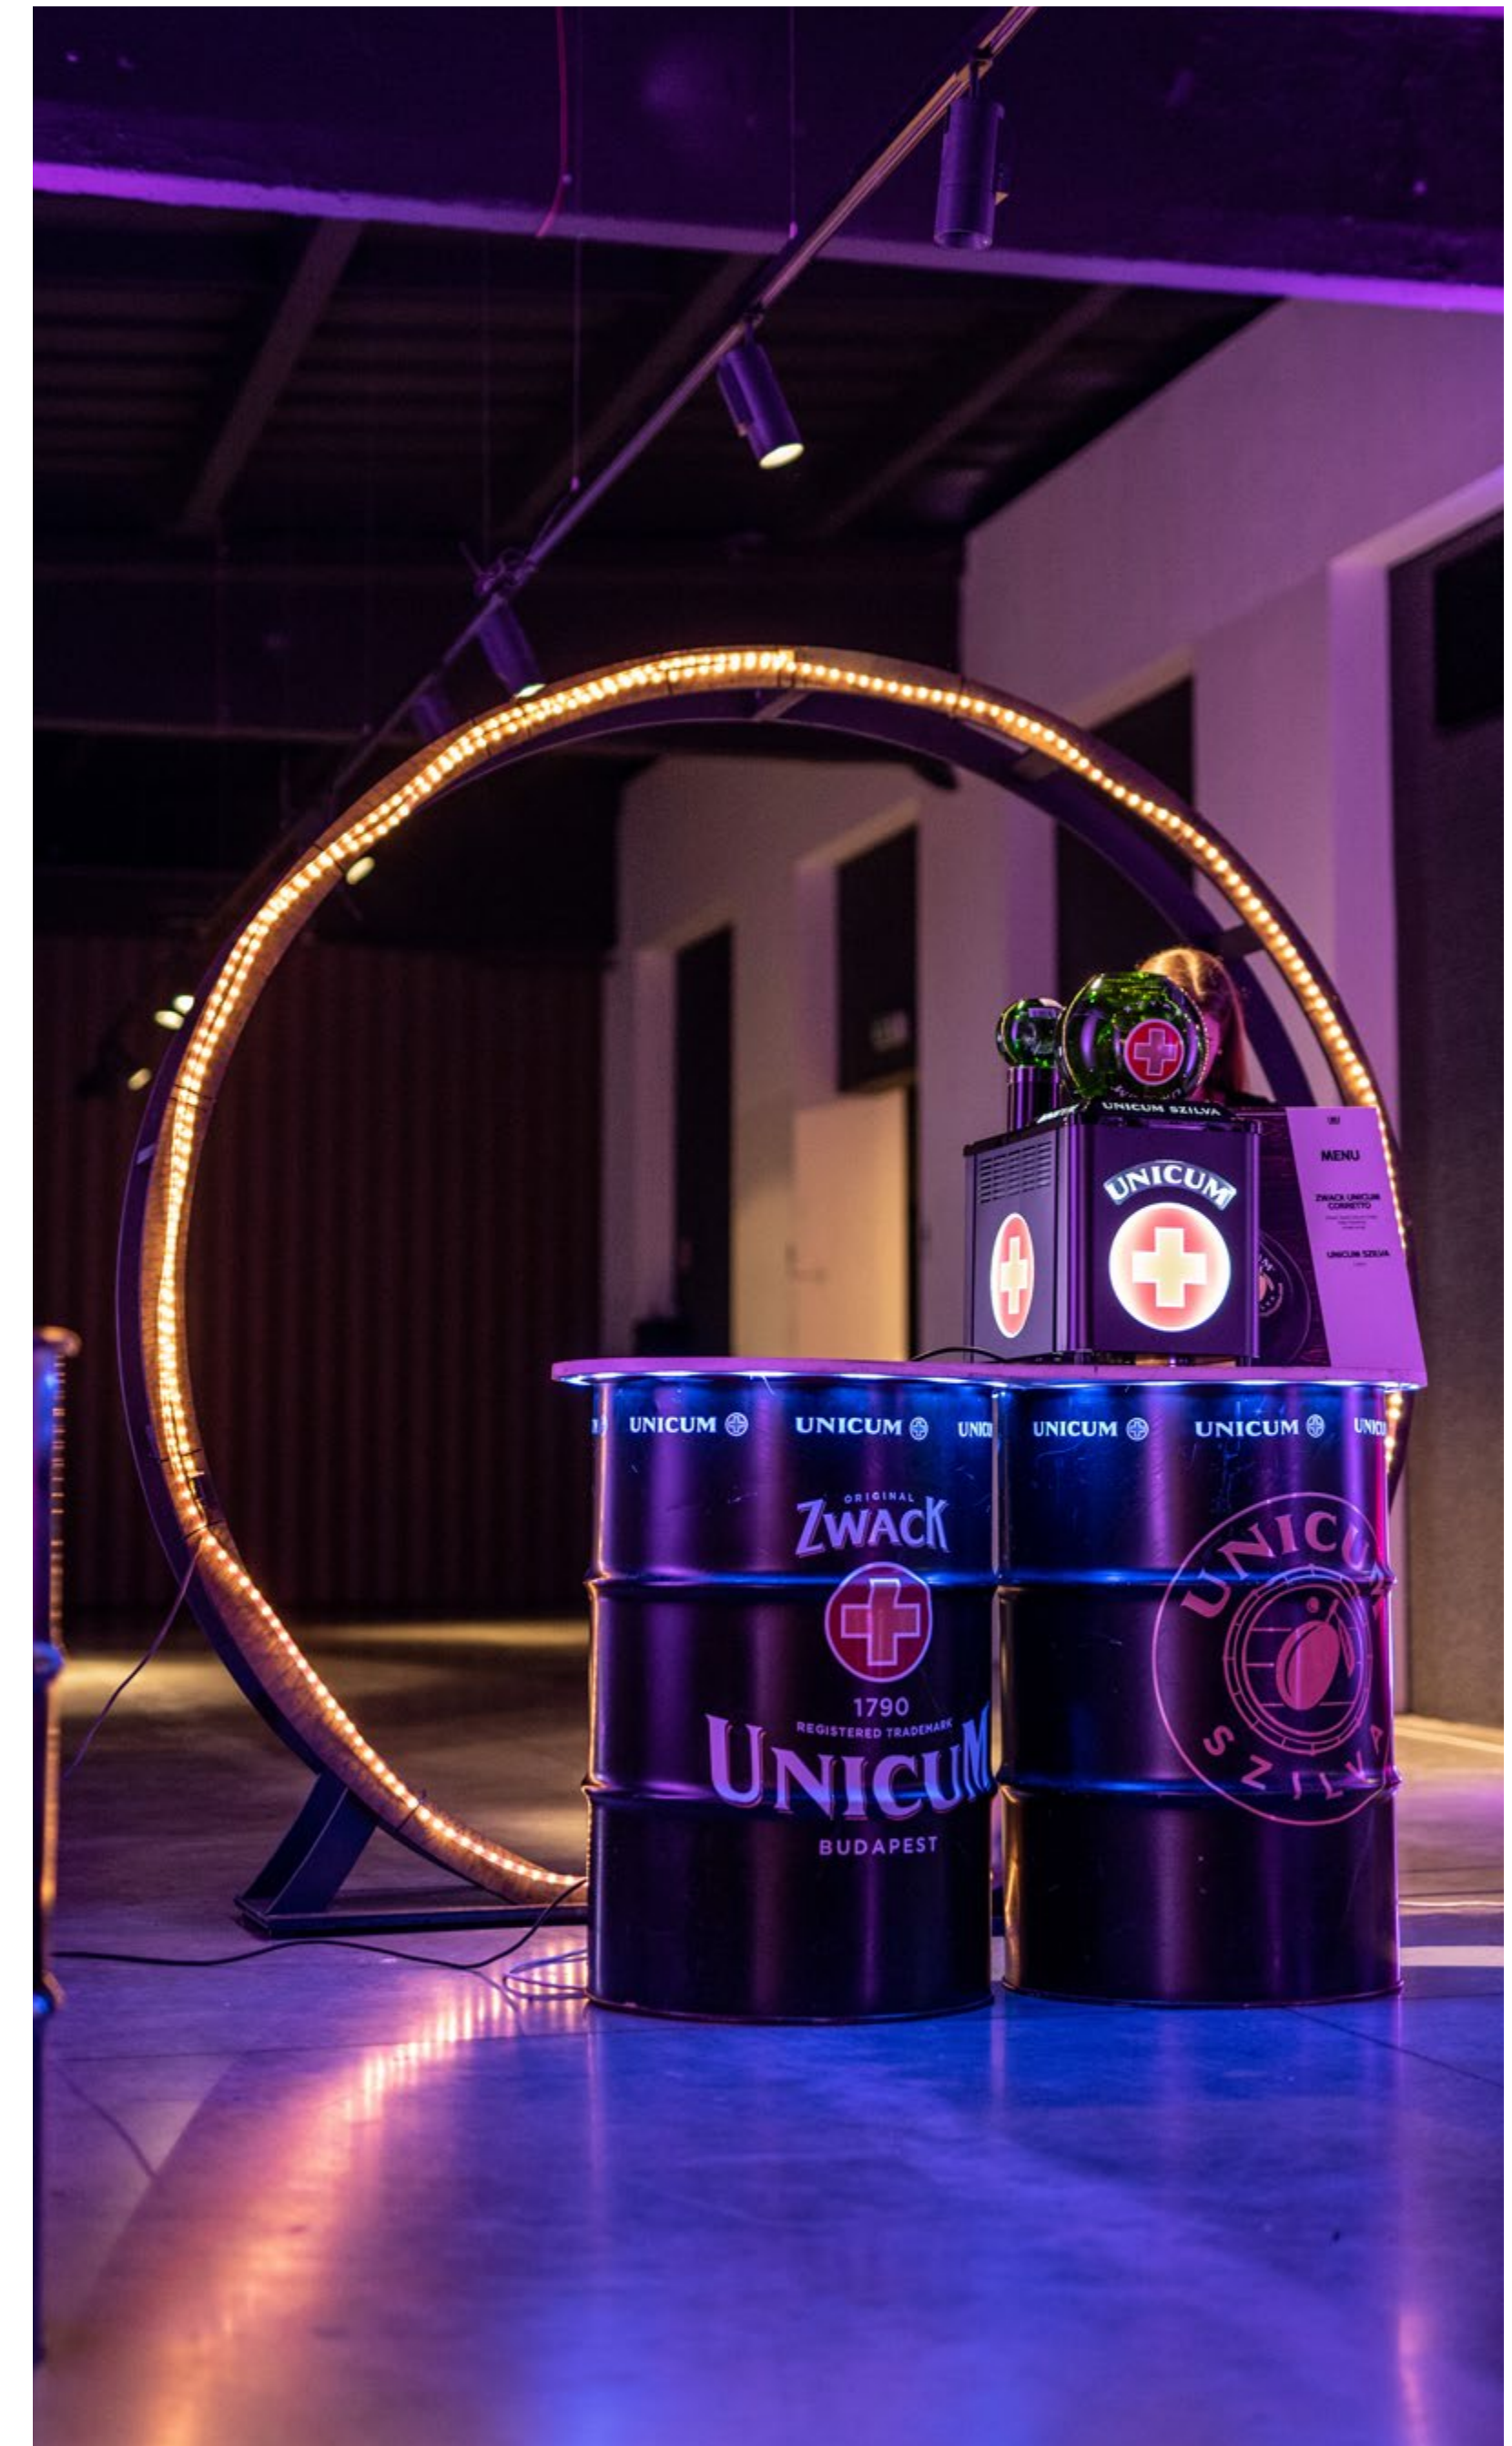

010

PHOTOCORNER KONŠTRUKCIA

011

konštrukcia | 1 ks
220 x 70 x 150 cm (v x š x h)

PHOTOCORNER VKONŠTRUKCIA

012

konštrukcia | 1 ks
230 cm \varnothing

štender | 6 ks
106/200 x 140/220 x 55 cm (v x š x h)